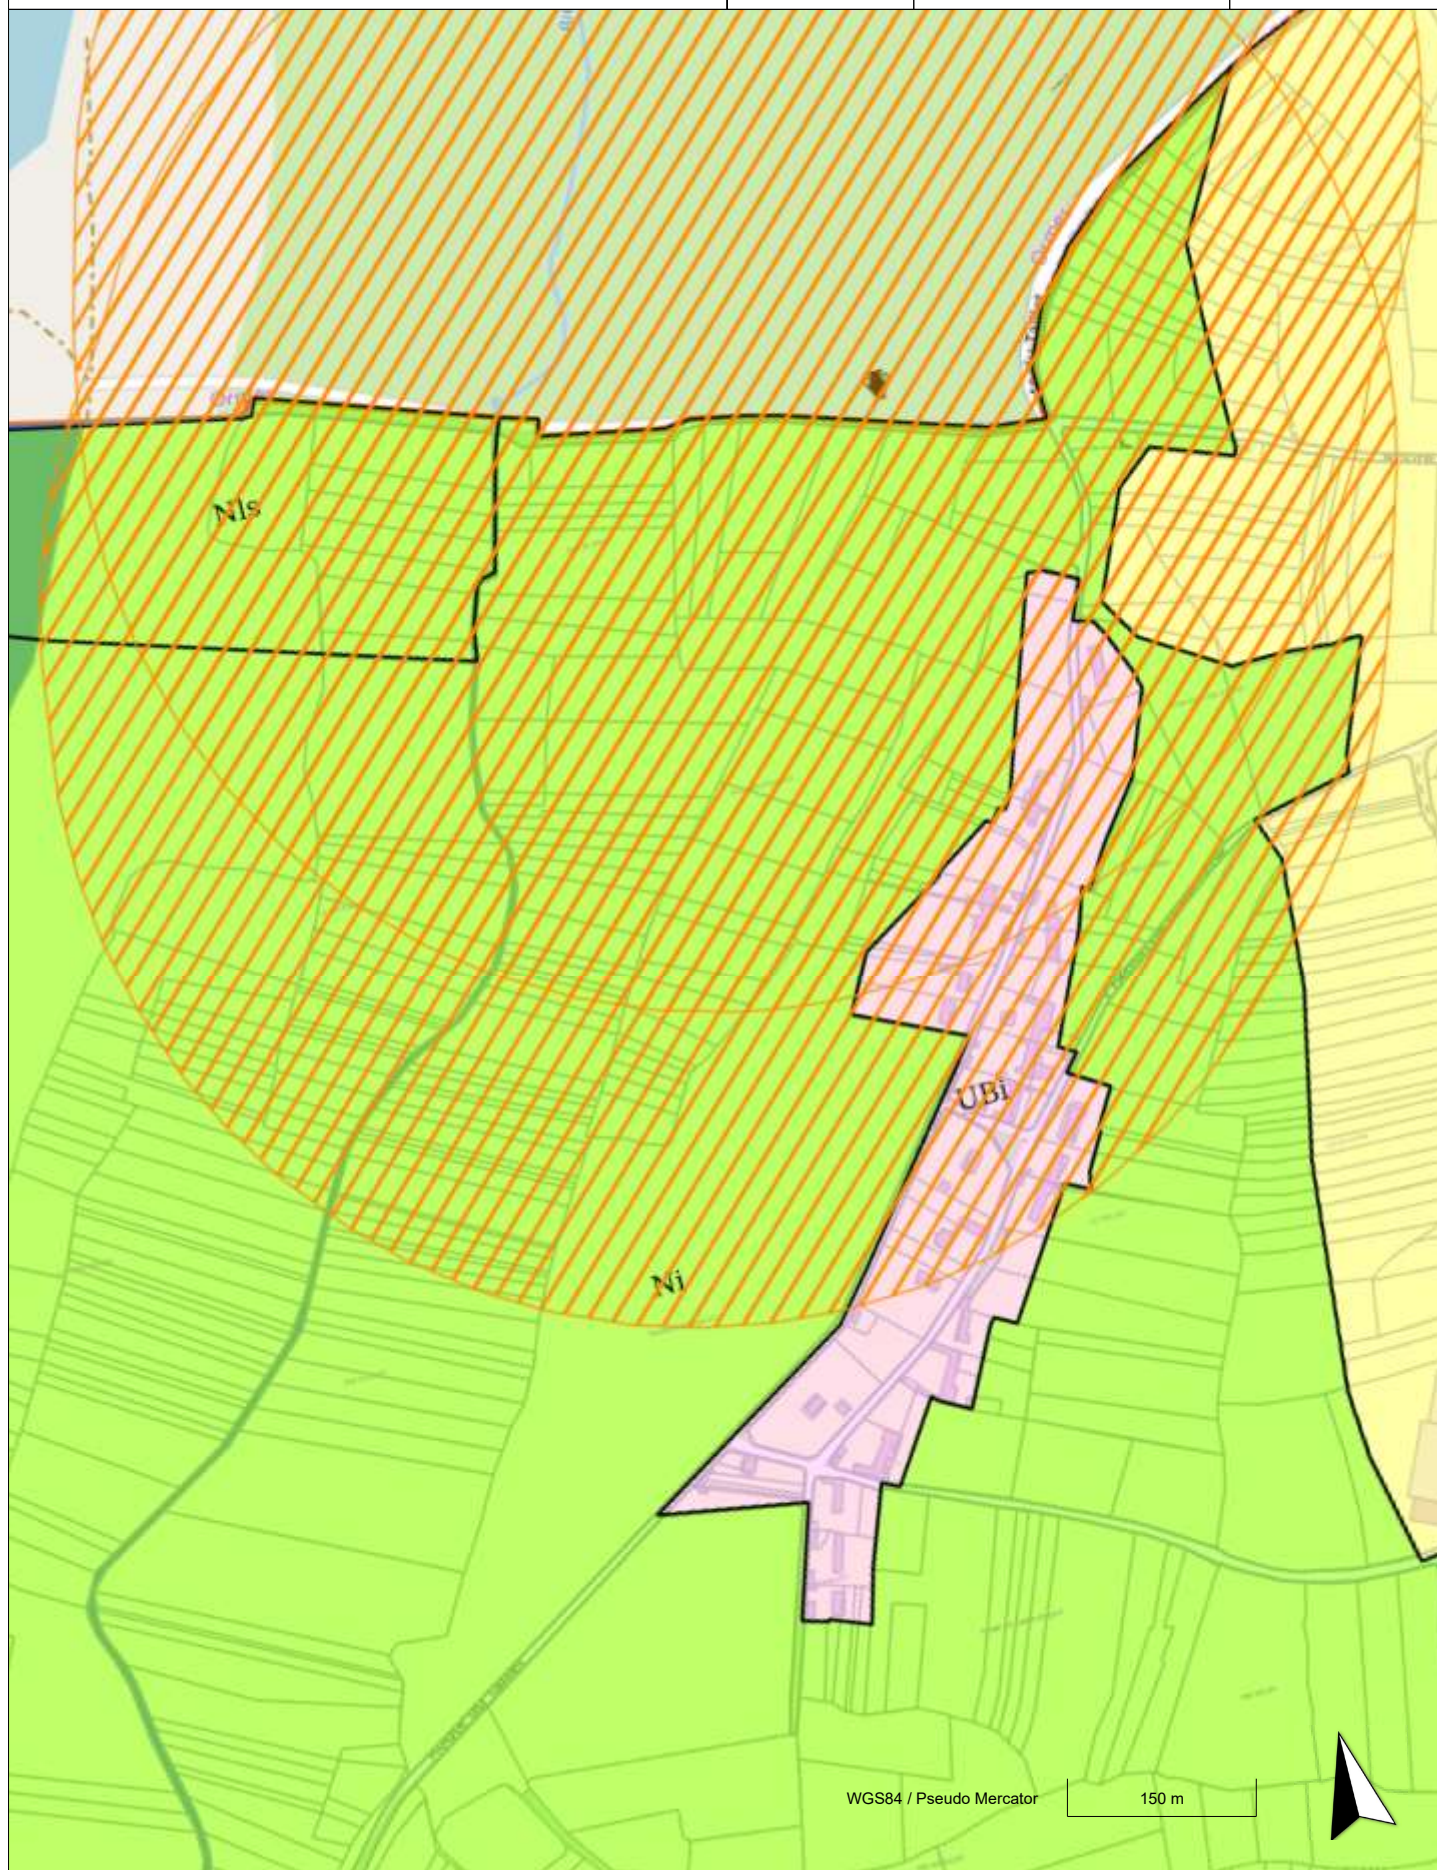

Echelle

Classe de précision

Date

1 / 6000

B

08/07/2019

Périmètres ABF

ACI

Communes

Commune

Parcelles

Parcelle

Bâtiments

Bâtiment dur

Bâtiment léger

Îlots de propriété

Îlot de propriété

Communautés de commune

Périètre comcom